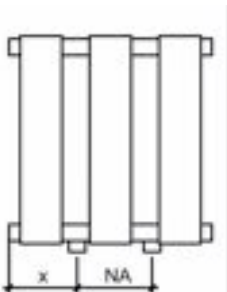

Wunschmaße bei Anschluss unten

Sonderanschluss
links oder rechts