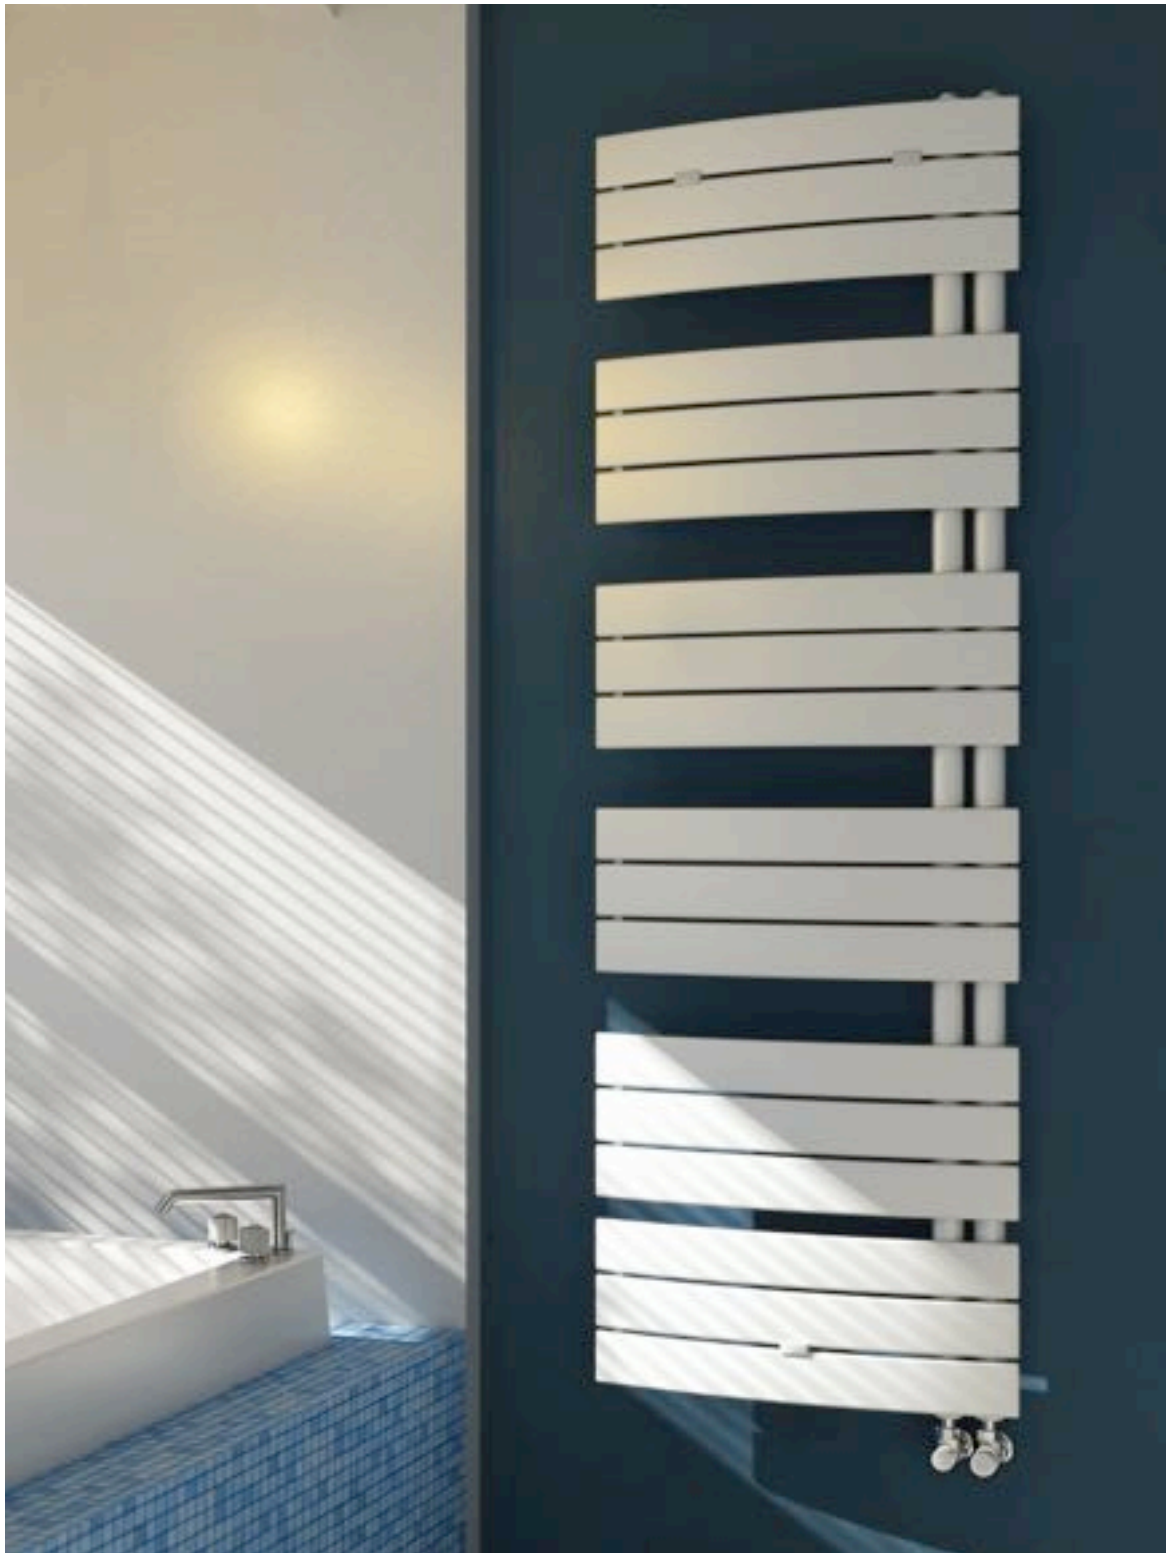

Ventile nicht im Lieferumfang enthalten. (S.49)
Ausführungen: Weiß, Anthrazit, weitere Farben
auf Anfrage.

Abb. in Weiß

Sail

Einseitiges Highlight.

Standardhöhen mm	Standardbreiten mm
780 / 1080 / 1380 / 1680	550