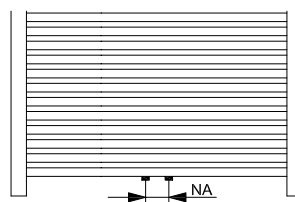

Mittenanschluss