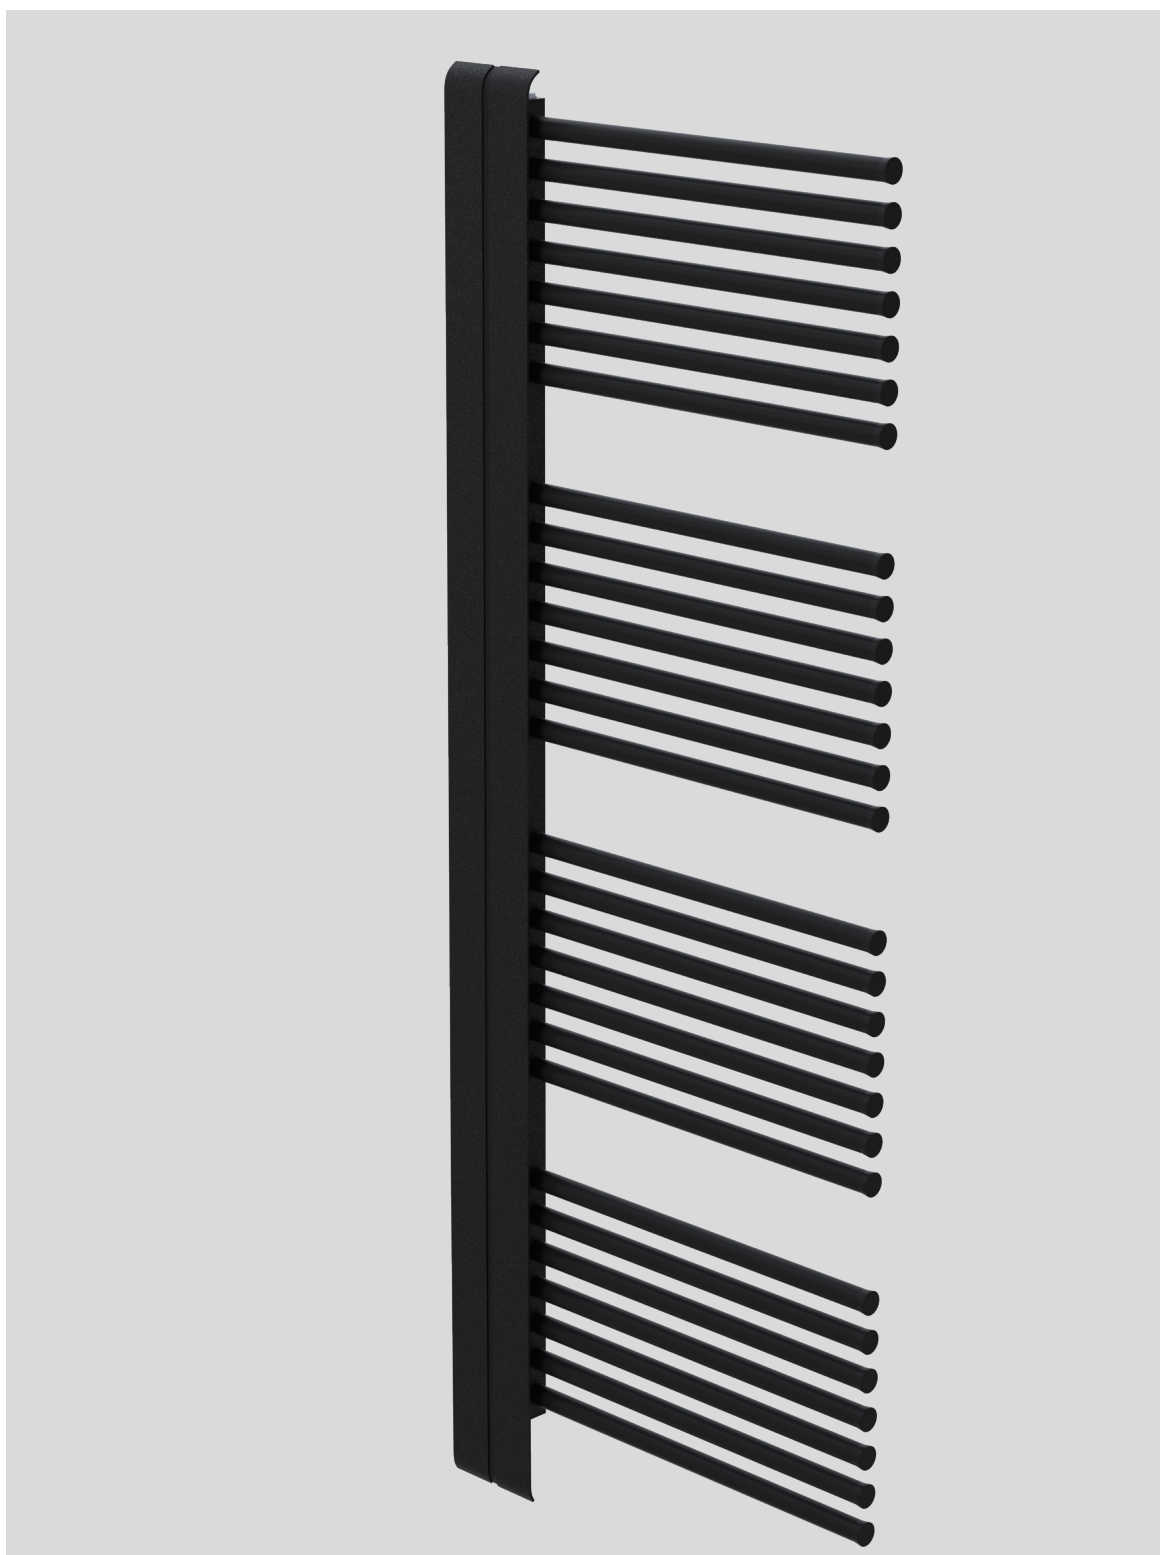

Abb. in Anthrazit

A100

Hochwertige Verarbeitung.

Standardhöhen mm	Standardbreiten mm
1114 / 1515 / 1832	530