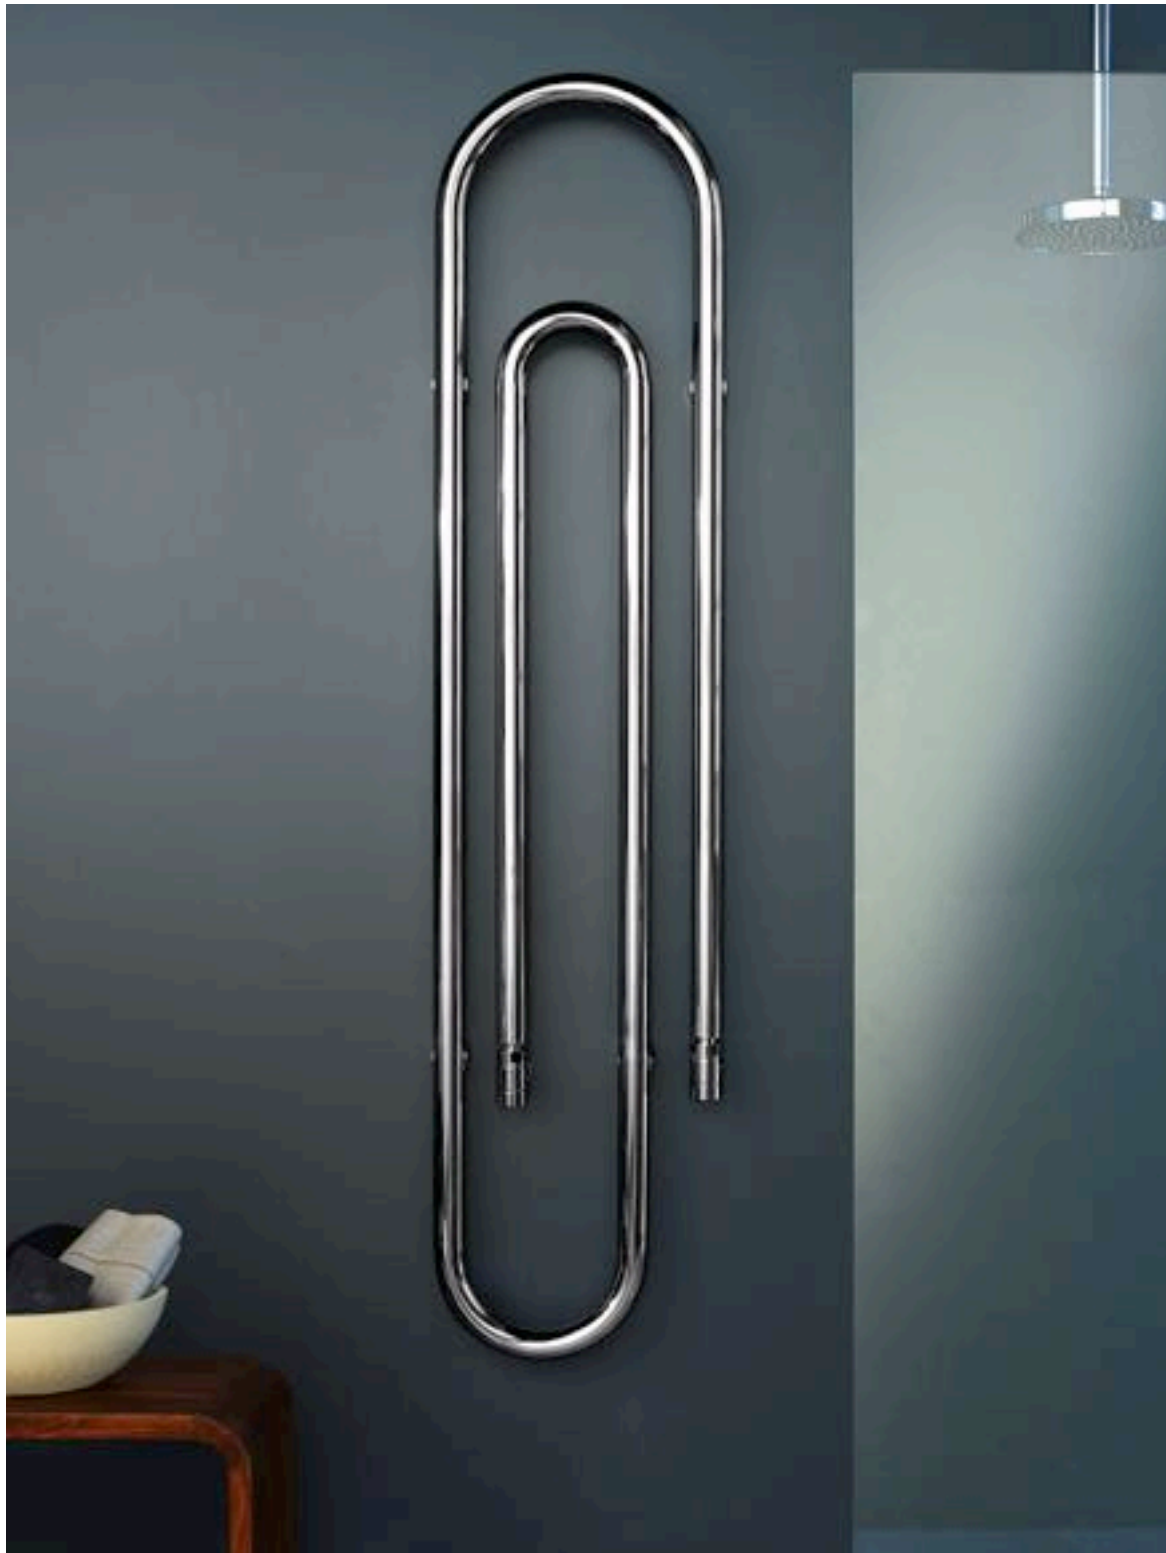

Standardhöhen mm	Standardbreiten mm
600	600

Ventile im Lieferumfang enthalten.
Ausführungen: Edelstahl gebürstet, verchromt,
Farben auf Anfrage.

Abb. in Chrom

Snake 85

Extravagante Klarheit.

Standardhöhen mm	Standardbreiten mm
450	850

Ventile im Lieferumfang enthalten.
Ausführungen: Edelstahl gebürstet, verchromt,
Farben auf Anfrage.

Abb. in Chrom

Graffe 125

Horizontale Ausführung.

Standardhöhen mm	Standardbreiten mm
383	1250
1250	383

Ventile im Lieferumfang enthalten.
Ausführungen: verchromt, Farben auf Anfrage.