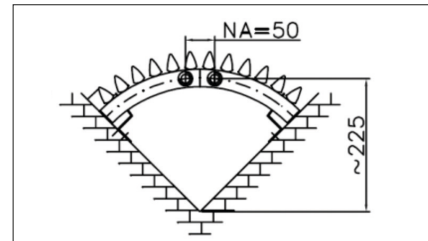

600 / 720

Aurora C

Geschwungene Eleganz.

Standardhöhen mm	Standardbreiten mm
350 – 2000 (50er Schritte)	210 – 1410 (75er Schritte)

Aurora E

Aurora W

Aurora E Aurora W

Standardhöhen mm	Standardbreiten mm
1800	340

Titan

Klassisch und zeitlos.

Standardhöhen mm	Standardbreiten mm
500 – 2000 (50er Schritte)	270 – 1590 (40er Schritte)

→ auf Anfrage
möglich

Titan Duo

Doppellagiger Trend.

Standardhöhen mm	Standardbreiten mm
500 – 2000 (50er Schritte)	270 – 1590 (40er Schritte)

→ auf Anfrage
möglich

Titan Horizontal

Flexibel handzuhaben.

Standardhöhen mm	Standardbreiten mm
270 – 1590 (40er Schritte)	500 – 2000 (50er Schritte)

Titan Duo Horizontal

Kompakter Klassiker.

Standardhöhen mm	Standardbreiten mm
270 – 1590 (40er Schritte)	500 – 2000 (50er Schritte)