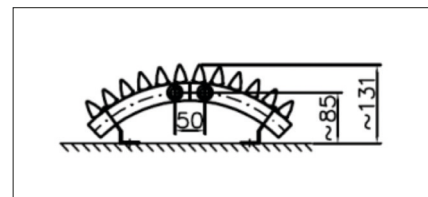

600 / 720

Aurora C

Geschwungene Eleganz.

Standardhöhen mm	Standardbreiten mm
350 – 2000 (50er Schritte)	210 – 1410 (75er Schritte)

Aurora E

Aurora W

Aurora E Aurora W

Standardhöhen mm	Standardbreiten mm
1800	340

Titan

Klassisch und zeitlos.

Standardhöhen mm	Standardbreiten mm
500 – 2000 (50er Schritte)	270 – 1590 (40er Schritte)

→ auf Anfrage
möglich

Titan Duo

Doppellagiger Trend.

Standardhöhen mm	Standardbreiten mm
500 – 2000 (50er Schritte)	270 – 1590 (40er Schritte)