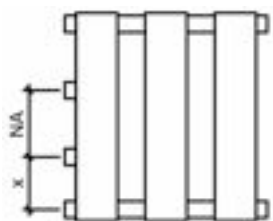

Austauschlösungen Raumheizkörper Echte Maßarbeit.

Struktur- und Sonderfarben möglich

Seitenanschluss nach Maß

Seitenanschluss links