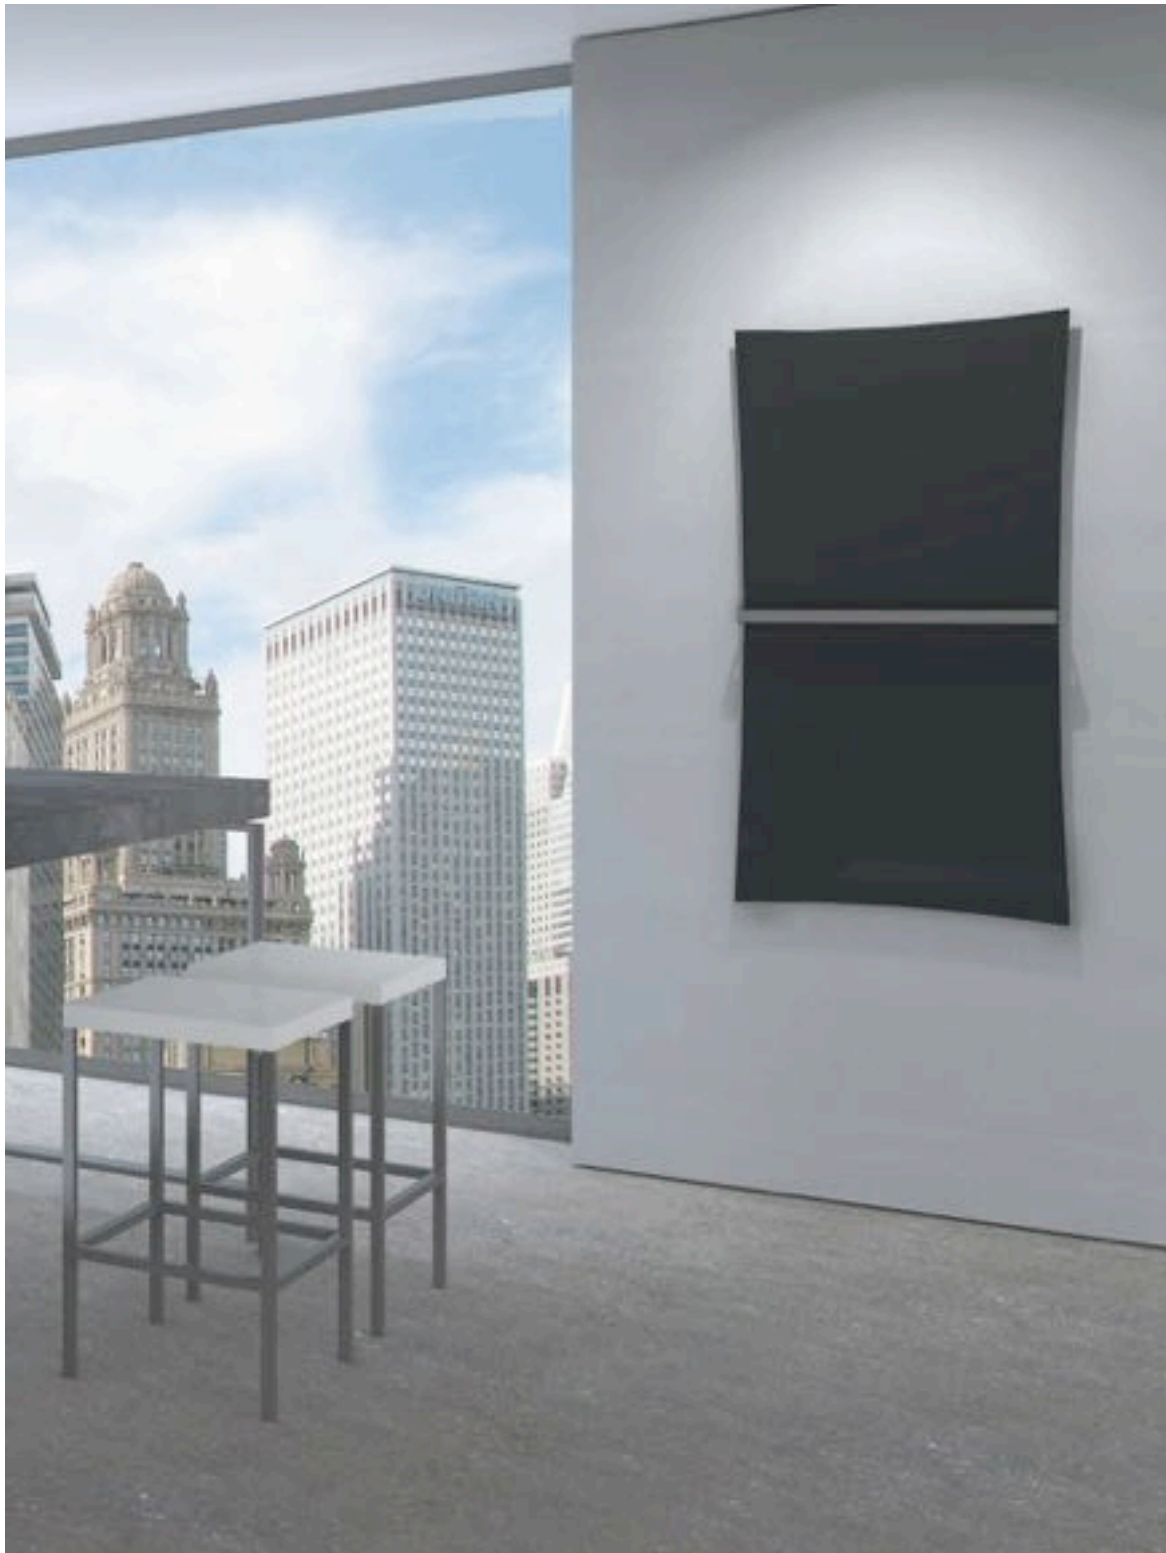

Ausführungen: Weiß, Grau, Schwarz, Rot, Blau, Spiegel
Inklusive Steuerung.

Abb. in Schwarz

Flag

Form aus Glas. Rein elektrisch.

Standardhöhen mm	Standardbreiten mm
1000 / 1220 / 1500	600

Ausführungen: Weiß, Grau, Schwarz, Rot, Blau, Spiegel
Inklusive Steuerung.