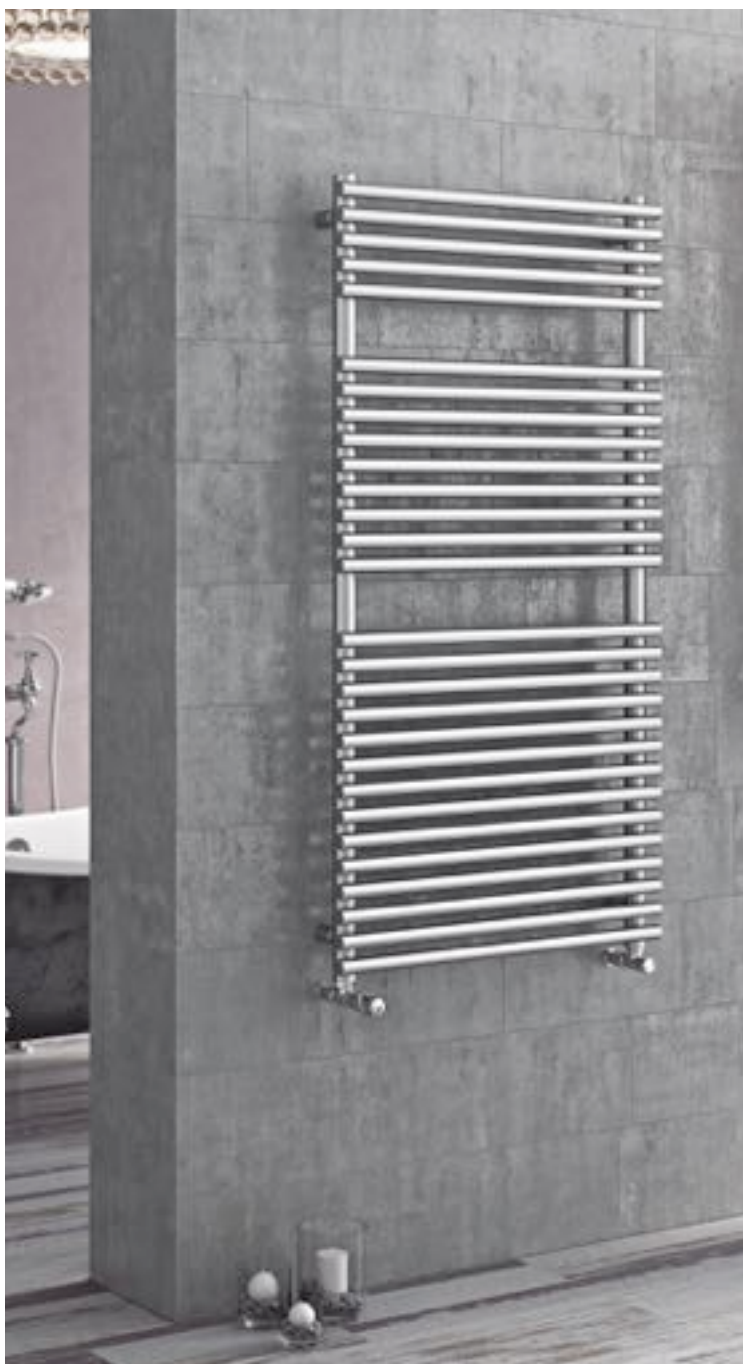

Ponera Edelstahl

Aufregend modern.

Standardhöhen mm	Standardbreiten mm
716 / 1197 / 1715	500 / 600