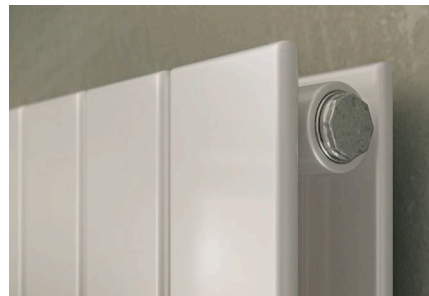

Standardhöhen mm

350 – 2000 (50er Schritte)

Standardbreiten mm

295 – 1645 (75er Schritte)

Panio Serie

Vertikal

Panio

Panio Duo

Panio Deluxe

Panio Duo Deluxe