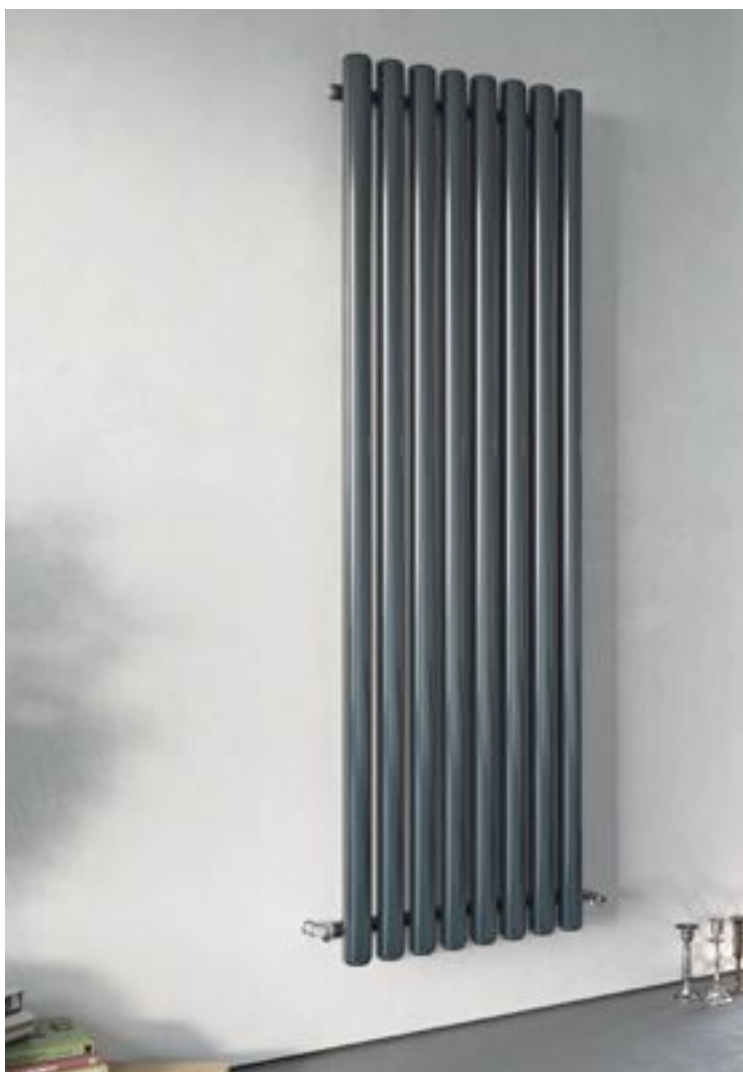

Abb. Dupo in Anthrazit

Dupo Serie

Rustikales
Rohr-in-Rohr-Prinzip

Dupo

Dupo Vierkant

Dupo Edelstahl

Standardhöhen mm	Standardbreiten mm
350 – 2000 (50er Schritte)	210 – 1410 (75er Schritte)

Sammler
Außenrohr
Wasserkanal
Innenrohr
Konvektions-Kanal