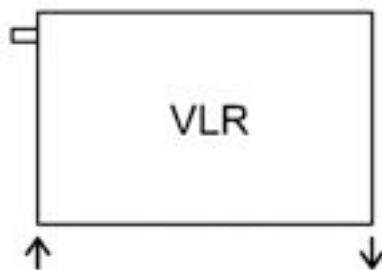

Vorlauf links
Rücklauf rechts