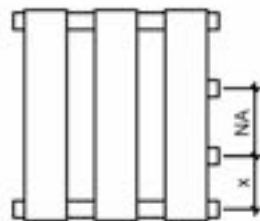

Seitenanschluss rechts

Ventilausführungen (Panio-Serie)