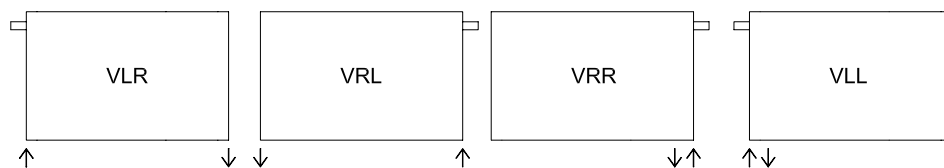

Austauschlösungen Raumheizkörper Echte Maßarbeit.

Struktur- und Sonderfarben möglich

Seitenanschluss nach Maß

Seitenanschluss links

Seitenanschluss rechts

Ventilausführungen (Panio-Serie)