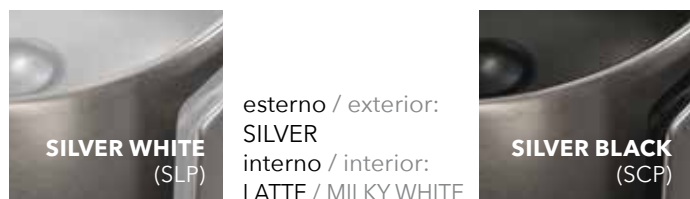

SILVER

esterno / exterior:
SILVER
interno / interior:
LATTE / MILKY WHITE

esterno / exterior:
SILVER
interno / interior:
CARBONE

Disponibile su sanitari sospesi **LINK, APP** e lavabi **MINIWASH, ROLL** da appoggio
Available only on **LINK, APP** wall hung wc/bidet and **MINIWASH, ROLL** countertop basins