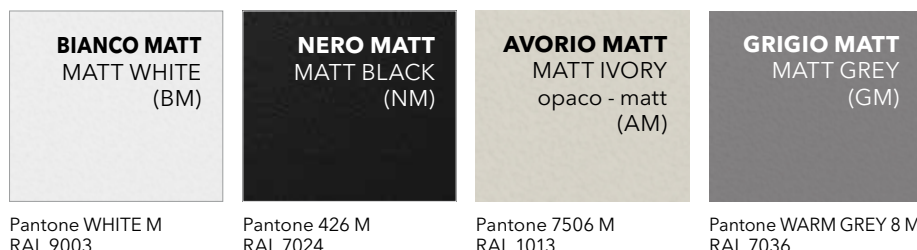

CERAMICA CERAMIC | CM3 piatti doccia / shower trays

La presente cartella colore ha valore dimostrativo. I colori, le tonalità e le finiture superficiali riportate sono da intendersi puramente indicative. La resa cromatica dipende dal materiale e può subire variazioni nel tempo. Il codice Pantone e RAL si riferisce al colore e non alla resa sui diversi materiali illustrati. Ceramica Flaminia si riserva di modificare le tonalità ed ampliare la gamma dei colori senza preavviso.