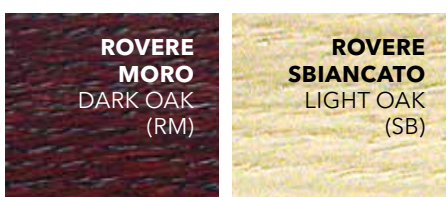

PIETRALUCE

CUBIKA legno laccato opaco matt lacquered wood

CUBIKA essenze legno wood essences

finitura telaio frame finishes

DENVER legno laccato opaco matt lacquered wood

IO finiture legno wood finishes

BOX finiture MDF legno MDF wood finishes