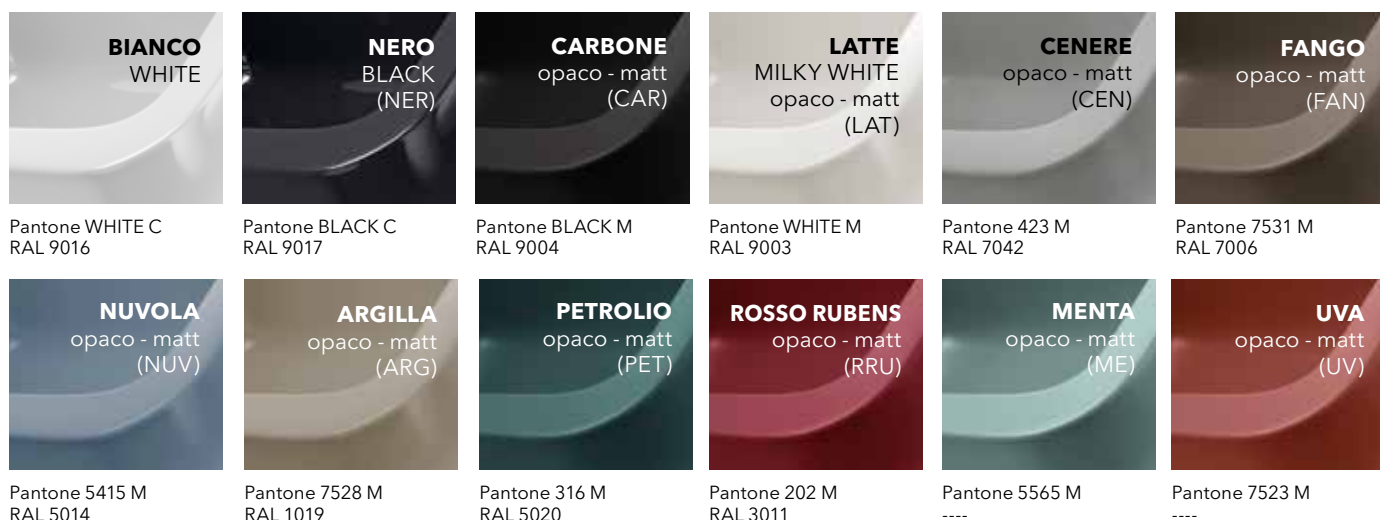

FORTY6

Design FLAMINIA DESIGN TEAM, 2010

Forty6_ Pietraluce Latte
art. F6PS65 - 80/250 x 46 x h 10 cm

Forty6_ Pietraluce Carbone
art. F6BN - 80/250 x 46 x h 10 cm

COLOUR CHART

CERAMICA CERAMIC

LA GAMMA DI COLORI NON È DISPONIBILE SU TUTTE LE COLLEZIONI
THE RANGE OF COLORS IS NOT AVAILABLE ON ALL COLLECTIONS

CERAMICA CERAMIC | Finiture speciali Special finishes

METAL

esterno / exterior:
METAL
interno / interior:
BIANCO LUCIDO / GLOSSY WHITE

Disponibile su **LINK, NILE, FLAG** e lavabi **BOLL, MINIWASH, MONOWASH, SALTODACQUA, ROLL** e **MONOROLL**
Available only on **LINK, NILE, FLAG** and **BOLL, MINIWASH, MONOWASH, SALTODACQUA, ROLL** and **MONOROLL** washbasins