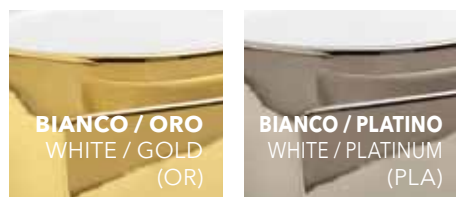

CERAMICA CERAMIC | Finiture speciali Special finishes

METAL

esterno / exterior:
METAL
interno / interior:
BIANCO LUCIDO / GLOSSY WHITE

Disponibile su **LINK, NILE, FLAG** e lavabi **BOLL, MINIWASH, MONOWASH, SALTODACQUA, ROLL** e **MONOROLL**
Available only on **LINK, NILE, FLAG** and **BOLL, MINIWASH, MONOWASH, SALTODACQUA, ROLL** and **MONOROLL** washbasins