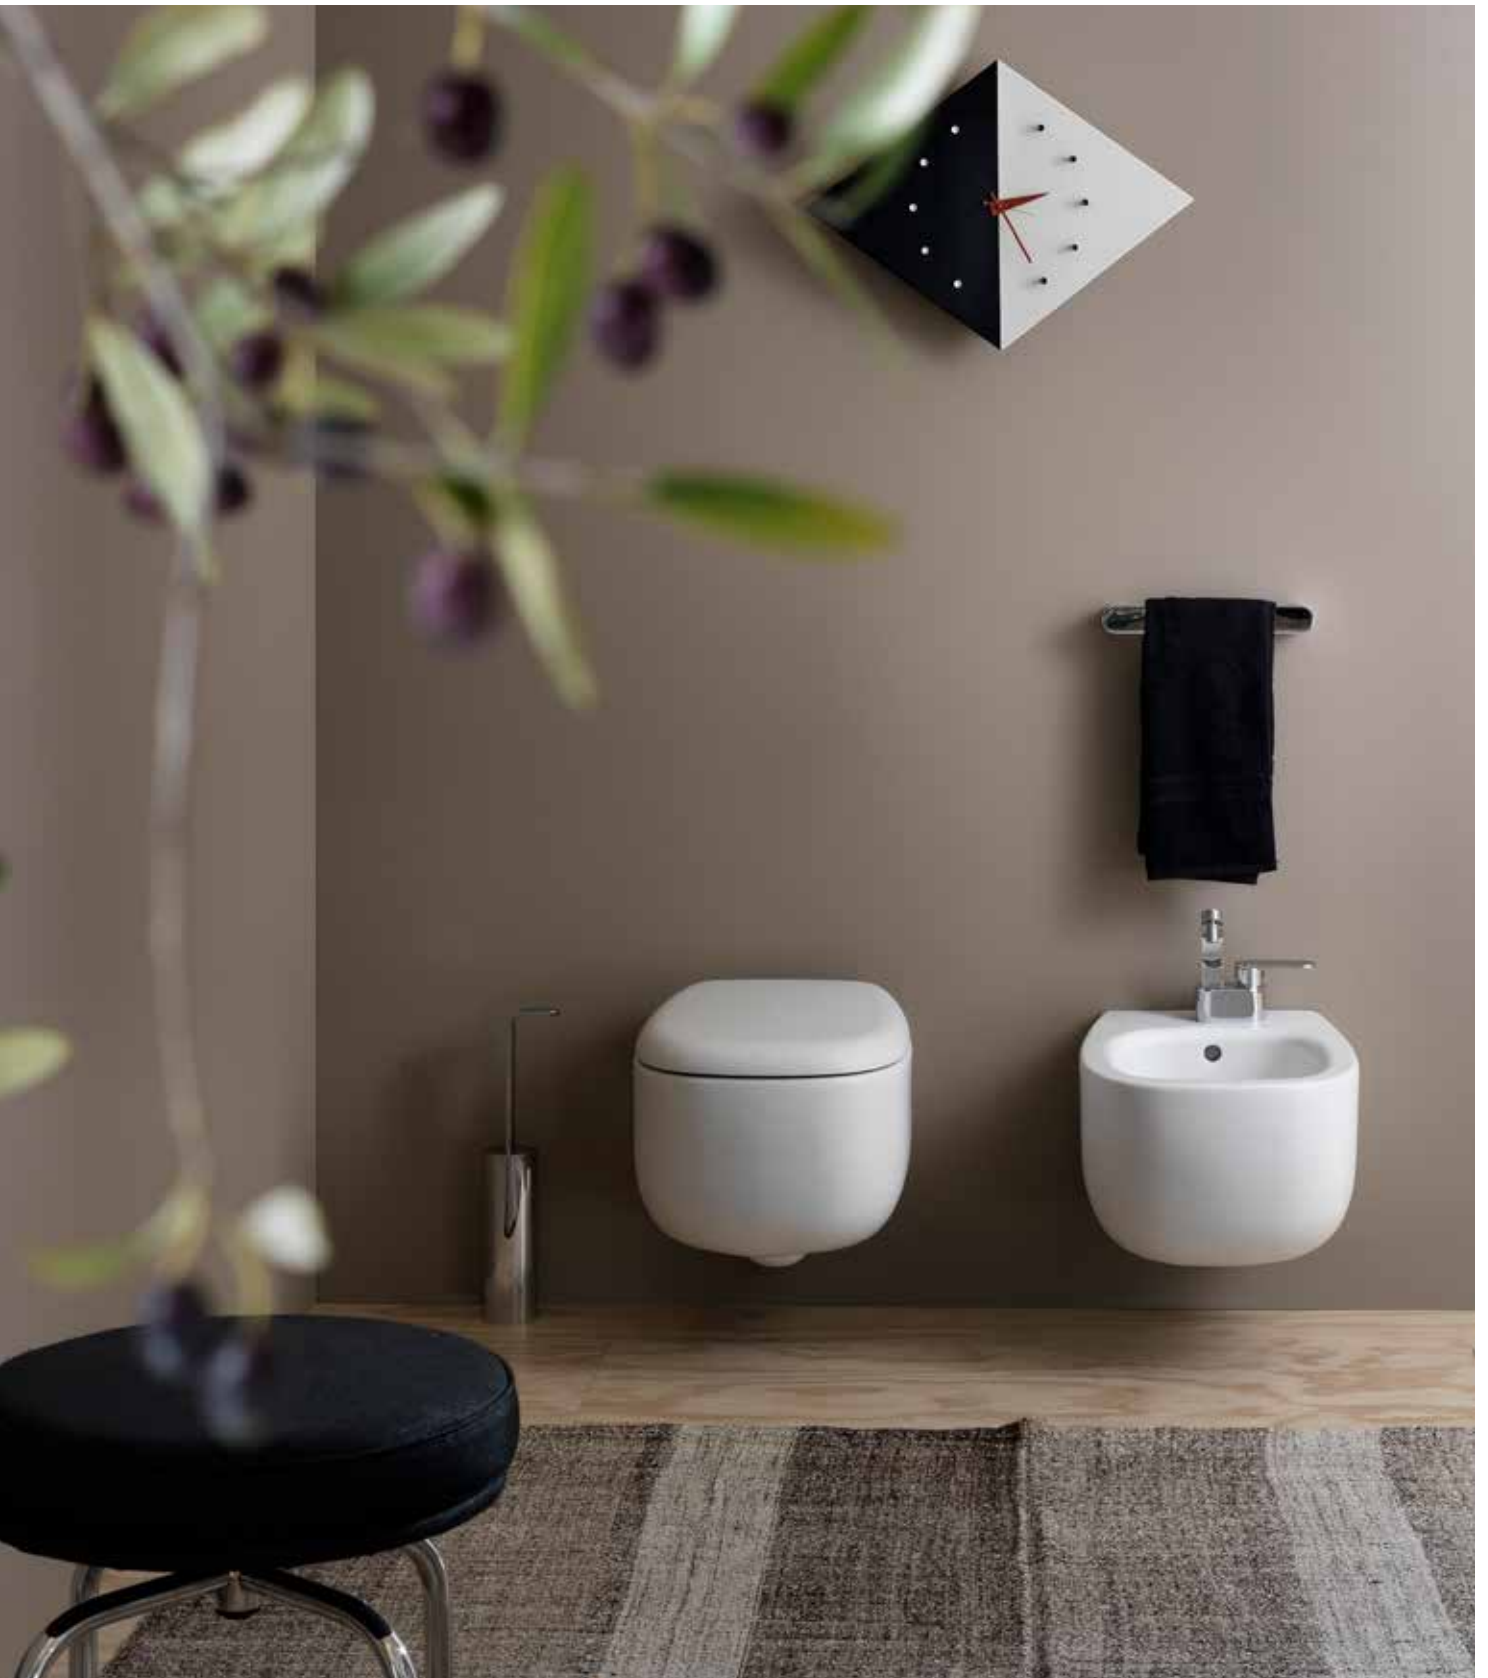

BONOLA

Bonola 46 _ Latte
art. BN46A + BN50C - ø 46 x h 85 cm

Bonola 50
art. BN50A - ø 50 x h 15,5 cm

Bonola 46 _ Carbone
art. BN46A - ø 46 x h 14,5 cm

BONOLA goclean®

Bonola goclean _ Latte
art. BN118G-BNCW03 / BN218 - 54 x 38 x h 27 cm