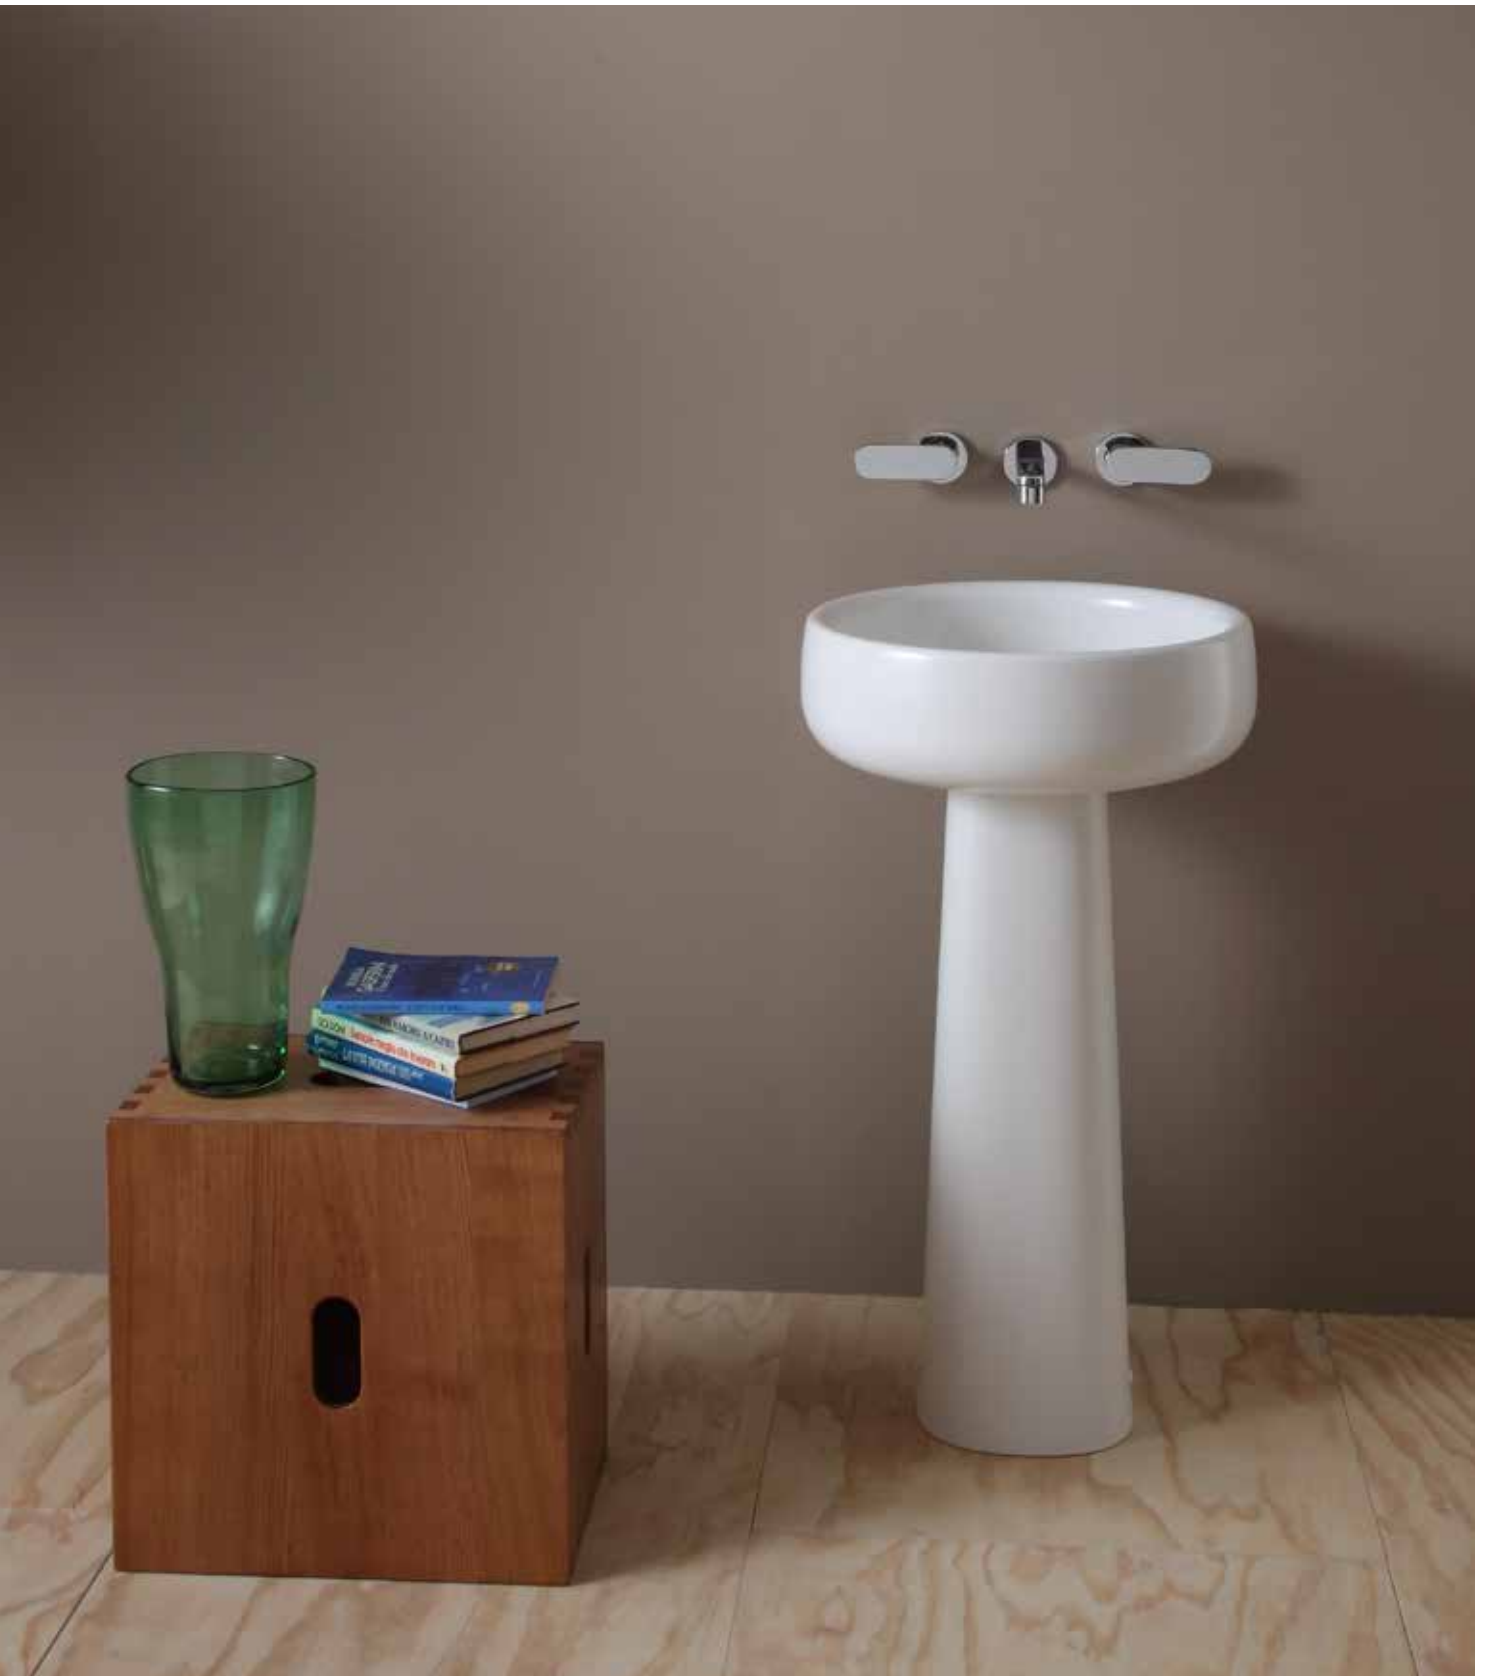

BONOLA

Bonola 46 _ Latte
art. BN46A + BN50C - ø 46 x h 85 cm