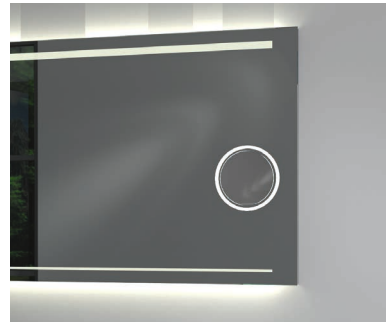

Spiegel Glenn 1000 x 800 mit Kosmetikspiegel Into

Into

- Kosmetikspiegel mit LED-Beleuchtung (im Spiegel integriert)
- An/Aus Wippschalter
- LED-Beleuchtung nicht dimmbar
- Vergrößerung 5- fach, Ø 150mm
- Warmweiß 3000K oder 4000K
- Positionierung Variabel nach Vorgabe
- Kosmetik-Spiegelfläche mit Leuchtfeld Ø = ca.160 mm
- Leuchtfeld um Spiegelfläche 15 mm breit