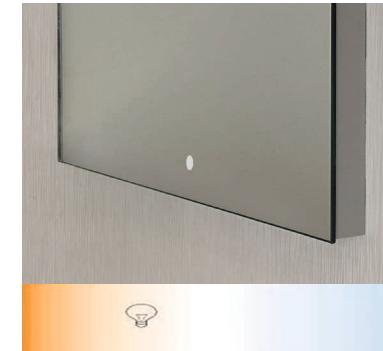

Bi-Co Touchpoint (Bi-Color/zweifarbige)

- Funktionen wie normaler Touchpoint-Dimmer
- Durch zweimal schnelles Antippen Wechsel von 2700-5700 K