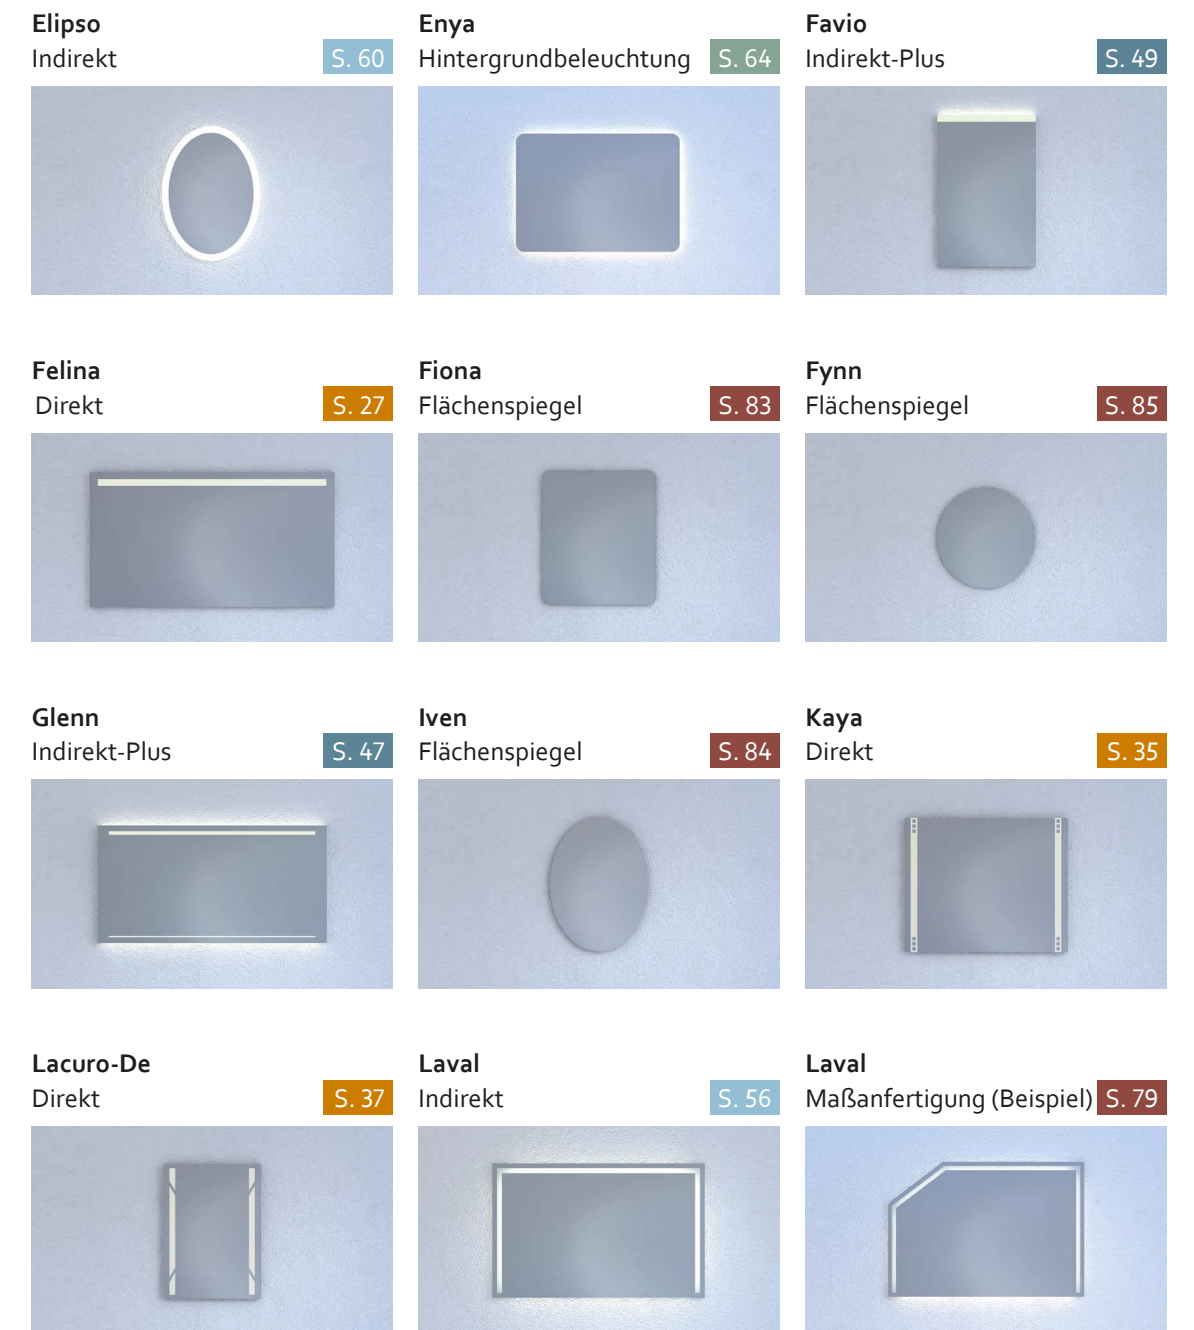

Alexa/Google-Controller

- Wifi-Netzverbindung
- Für iOS und Android
- Befestigung hinter dem Spiegel

HD (Hao Deng)-Controller

- Wifi-Netzverbindung
- Kabellose Bluetooth-Verbindung über 4.0
- Für iOS und Android
- Befestigung hinter dem Spiegel

Casambi-Controller

- Kabellose Bluetooth-Verbindung über 4.0
- Für iOS und Android
- Befestigung hinter dem Spiegel

LED Extra-Hell

- Verstärkter Lichteffect
- Nur auf Anfrage

Spiegelübersicht und Ausstattung

Auf den nächsten Seiten zeigen wir Ihnen, welche technischen Optionen und Möglichkeiten Sie haben, um Ihren Spiegel auf Ihre Bedürfnisse anzupassen.

Spiegelübersicht

Leon Indirekt-Plus S. 50 **Linea** Direkt S. 26 **Lucia** Direkt-Soft S. 41