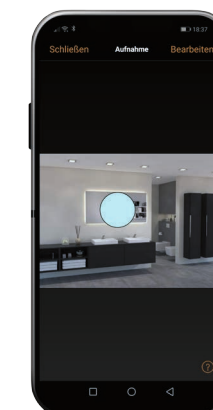

Funktionen der CASAMBI-App: Für Ihren Lichtspiegel im Bad oder im Wohnraum

1. **1. Leuchten schalten:** Per Bluetooth schalten Sie komfortabel die Leuchten im Netzwerk ein und aus.
2. **2. Leuchten dimmen:** Geeignete Leuchten können gedimmt werden. Die Einstellung kann gespeichert und jederzeit mit einem Klick wieder aufgerufen werden.
3. **3. Farbtemperatur wechseln:** Wenn die verbundene Leuchte über die Möglichkeit des Wechsels der Farbtemperatur verfügt kann diese durch vertikales Streichen geregelt und gespeichert werden.
4. **4. Farbe wechseln:** Stellen Sie die Farbe einfach durch ein Farbwahlrad ein. Die gewählte Farbe kann selbstverständlich auch gespeichert werden.
5. **5. Szenen:** Erstellen Sie für jeden Anlass die richtige Lichtszene. Speichern Sie in einer eigenen Szene das passende Licht fürs Tages-Make-up oder ein entspannendes Bad. Nun können Sie mit einem Klick kinderleicht und schnell die Beleuchtung passend zur Situation ändern.