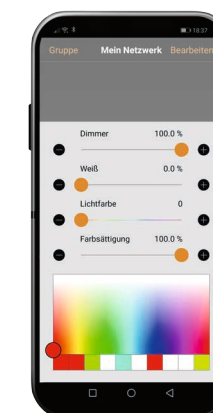

Funktionen der CASAMBI-App: Für Ihren Lichtspiegel im Bad oder im Wohnraum

1. **1. Leuchten schalten:** Per Bluetooth schalten Sie komfortabel die Leuchten im Netzwerk ein und aus.
2. **2. Leuchten dimmen:** Geeignete Leuchten können gedimmt werden. Die Einstellung kann gespeichert und jederzeit mit einem Klick wieder aufgerufen werden.
3. **3. Farbtemperatur wechseln:** Wenn die verbundene Leuchte über die Möglichkeit des Wechsels der Farbtemperatur verfügt kann diese durch vertikales Streichen geregelt und gespeichert werden.
4. **4. Farbe wechseln:** Stellen Sie die Farbe einfach durch ein Farbwahlrad ein. Die gewählte Farbe kann selbstverständlich auch gespeichert werden.
5. **5. Szenen:** Erstellen Sie für jeden Anlass die richtige Lichtszene. Speichern Sie in einer eigenen Szene das passende Licht fürs Tages-Make-up oder ein entspannendes Bad. Nun können Sie mit einem Klick kinderleicht und schnell die Beleuchtung passend zur Situation ändern.