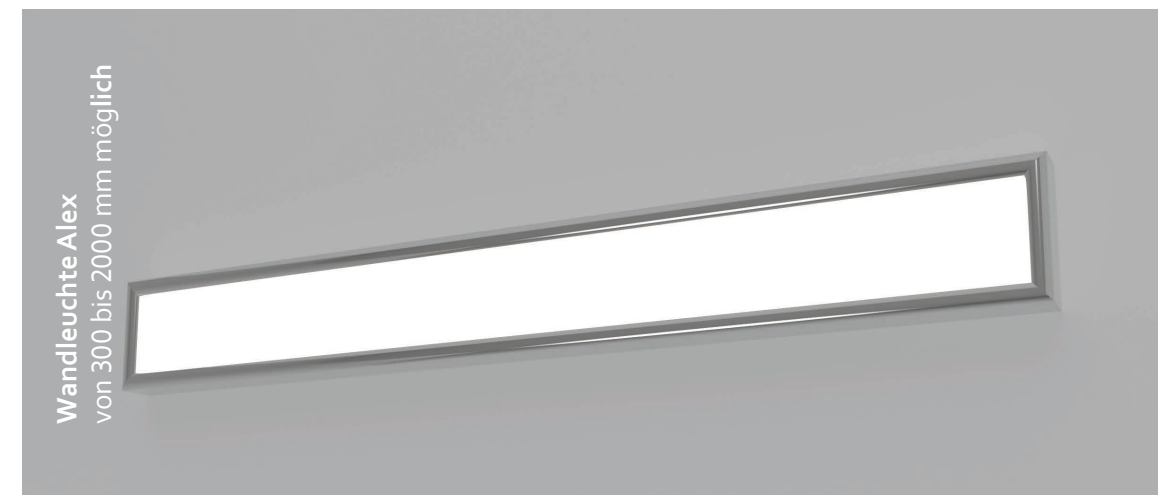

Pur_1000 x 800

Enya 1000 x 700

Ovius 600 x 600

Aufbauleuchten & Wandleuchten

UNSERE STILVOLLEN LEUCHTEN
SCHAFFEN EINEN BESONDEREN
HINGUCKER IN IHREM BAD.

Die LED-Aufbauleuchte ist eine praktische Alternative. Die Leuchte wird direkt an der oberen Seite des Spiegels montiert. Durch die gleichmäßige Lichtverteilung schafft man ein angenehmes Flair in Bad und Haus.

Sail 1000 x 810 + Zubehör Hintergrundbeleuchtung

Diana 450 x 900

Bayon 1000 x 600

Milo 1200 x 700 mit Wandleuchte Alex

Milo 600 x 800 mit Wandleuchte Alex

Wandleuchte Alex
von 300 bis 2000 mm möglich

Klappspiegel