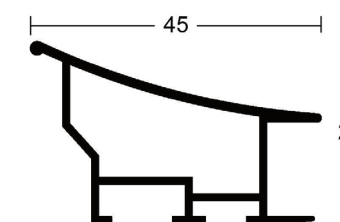

Rahmenspiegel aus Aluminium

Eine Qualität geht um die Welt

Dem kreativen Badgestalter bietet Zierkon Gestaltungsmöglichkeiten mit 6 Oberflächen. Spiegel mit einem Rahmen aus Aluminium sind schlicht und dezent – und setzen dennoch Akzente. Erleben Sie ein Zierkon-Rahmenspiegel in seiner schönsten Form und teilen Sie mit uns die Begeisterung für ein außergewöhnliches Material.

Universell und unverwechselbar mit ihrer schlichten, gradlinigen und unverwechselbaren Form sind Zierkon-Rahmenspiegel ideal für puristische Bäder.

Lassen Sie sich inspirieren.

Profilfarbe Silber