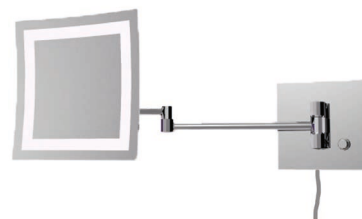

Spiegel Glenn 1000 x 800 mit Kosmetikspiegel Into

Into

- Kosmetikspiegel mit LED-Beleuchtung (im Spiegel integriert)
- An/Aus Wippschalter
- LED-Beleuchtung nicht dimmbar
- Vergrößerung 5- fach, Ø 150mm
- Warmweiß 3000K oder 4000K
- Positionierung Variabel nach Vorgabe
- Kosmetik-Spiegelfläche mit Leuchtfeld Ø = ca.160 mm
- Leuchtfeld um Spiegelfläche 15 mm breit

Daily

- Kosmetikspiegel ohne Beleuchtung
- Inkl. montagefreundlichen Befestigungs-Set
- Ausladung: 380 mm
- Durchmesser: 200 mm

Esprit

- Kosmetikspiegel mit LED-Beleuchtung
- An/Aus Schalter
- Wandmontage, Stromversorgung durch Stecker an Steckdose 220 - 240 V.
- Nur 2,4 Watt Stromverbrauch
- Inkl. montagefreundlichen Befestigungs-Set
- Ausladung: 380 mm
- Durchmesser: ca. 215 mm