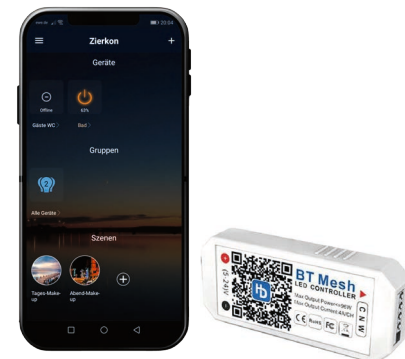

Alexa/Google-Controller

- Wifi-Netzverbindung
- Für iOS und Android
- Befestigung hinter dem Spiegel

HD (Hao Deng)-Controller

- Wifi-Netzverbindung
- Kabellose Bluetooth-Verbindung über 4.0
- Für iOS und Android
- Befestigung hinter dem Spiegel