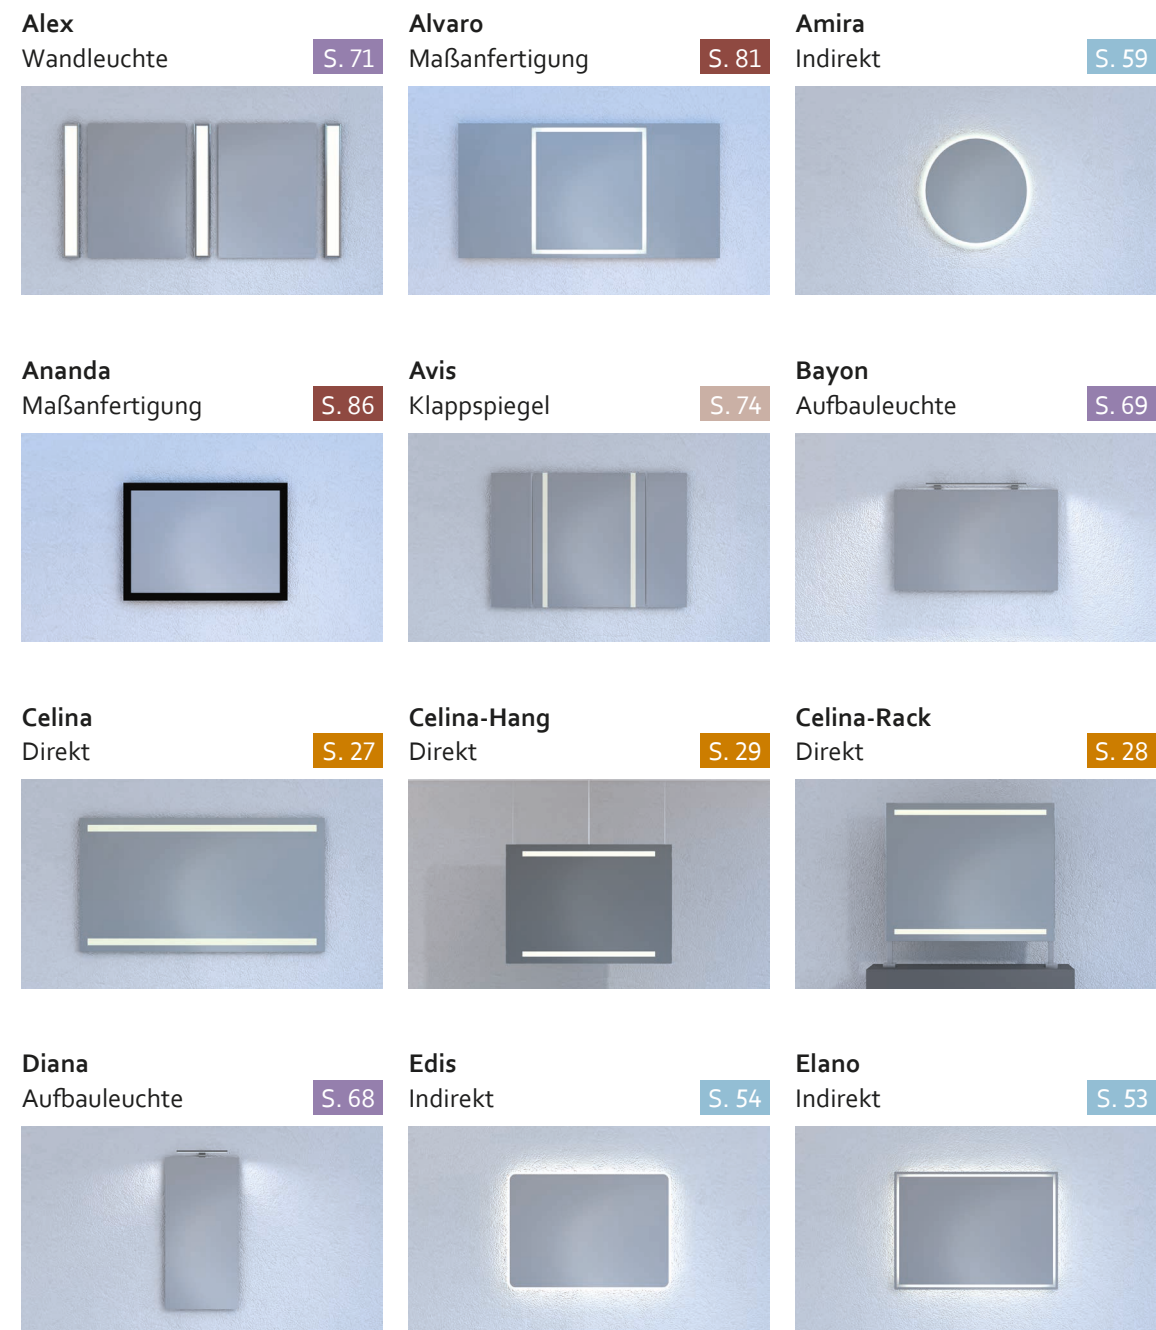

Alexa/Google-Controller

- Wifi-Netzverbindung
- Für iOS und Android
- Befestigung hinter dem Spiegel

HD (Hao Deng)-Controller

- Wifi-Netzverbindung
- Kabellose Bluetooth-Verbindung über 4.0
- Für iOS und Android
- Befestigung hinter dem Spiegel

Casambi-Controller

- Kabellose Bluetooth-Verbindung über 4.0
- Für iOS und Android
- Befestigung hinter dem Spiegel

LED Extra-Hell

- Verstärkter Lichteffect
- Nur auf Anfrage

Spiegelübersicht und Ausstattung

Auf den nächsten Seiten zeigen wir Ihnen, welche technischen Optionen und Möglichkeiten Sie haben, um Ihren Spiegel auf Ihre Bedürfnisse anzupassen.

Spiegelübersicht

Leon Indirekt-Plus S. 50 **Linea** Direkt S. 26 **Lucia** Direkt-Soft S. 41