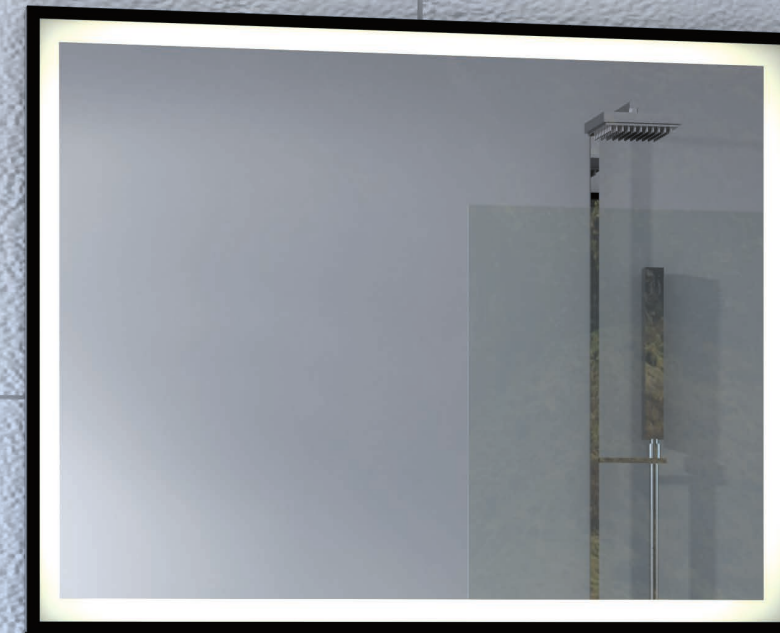

Direkt Soft Beleuchtung

Das Licht hat eine weiche Beleuchtung und ein angenehmes Lichtempfinden. Durch die vollständige Abschirmung zu den Seiten, sowie oben und unten, dringt kein Licht seitlich heraus und verhindert somit ein unerwünschten Lichteffect. Ist dieser Effekt dennoch gewollt, kann hier eine Acrylglasblende eingesetzt werden.

Ramis 900 x 800